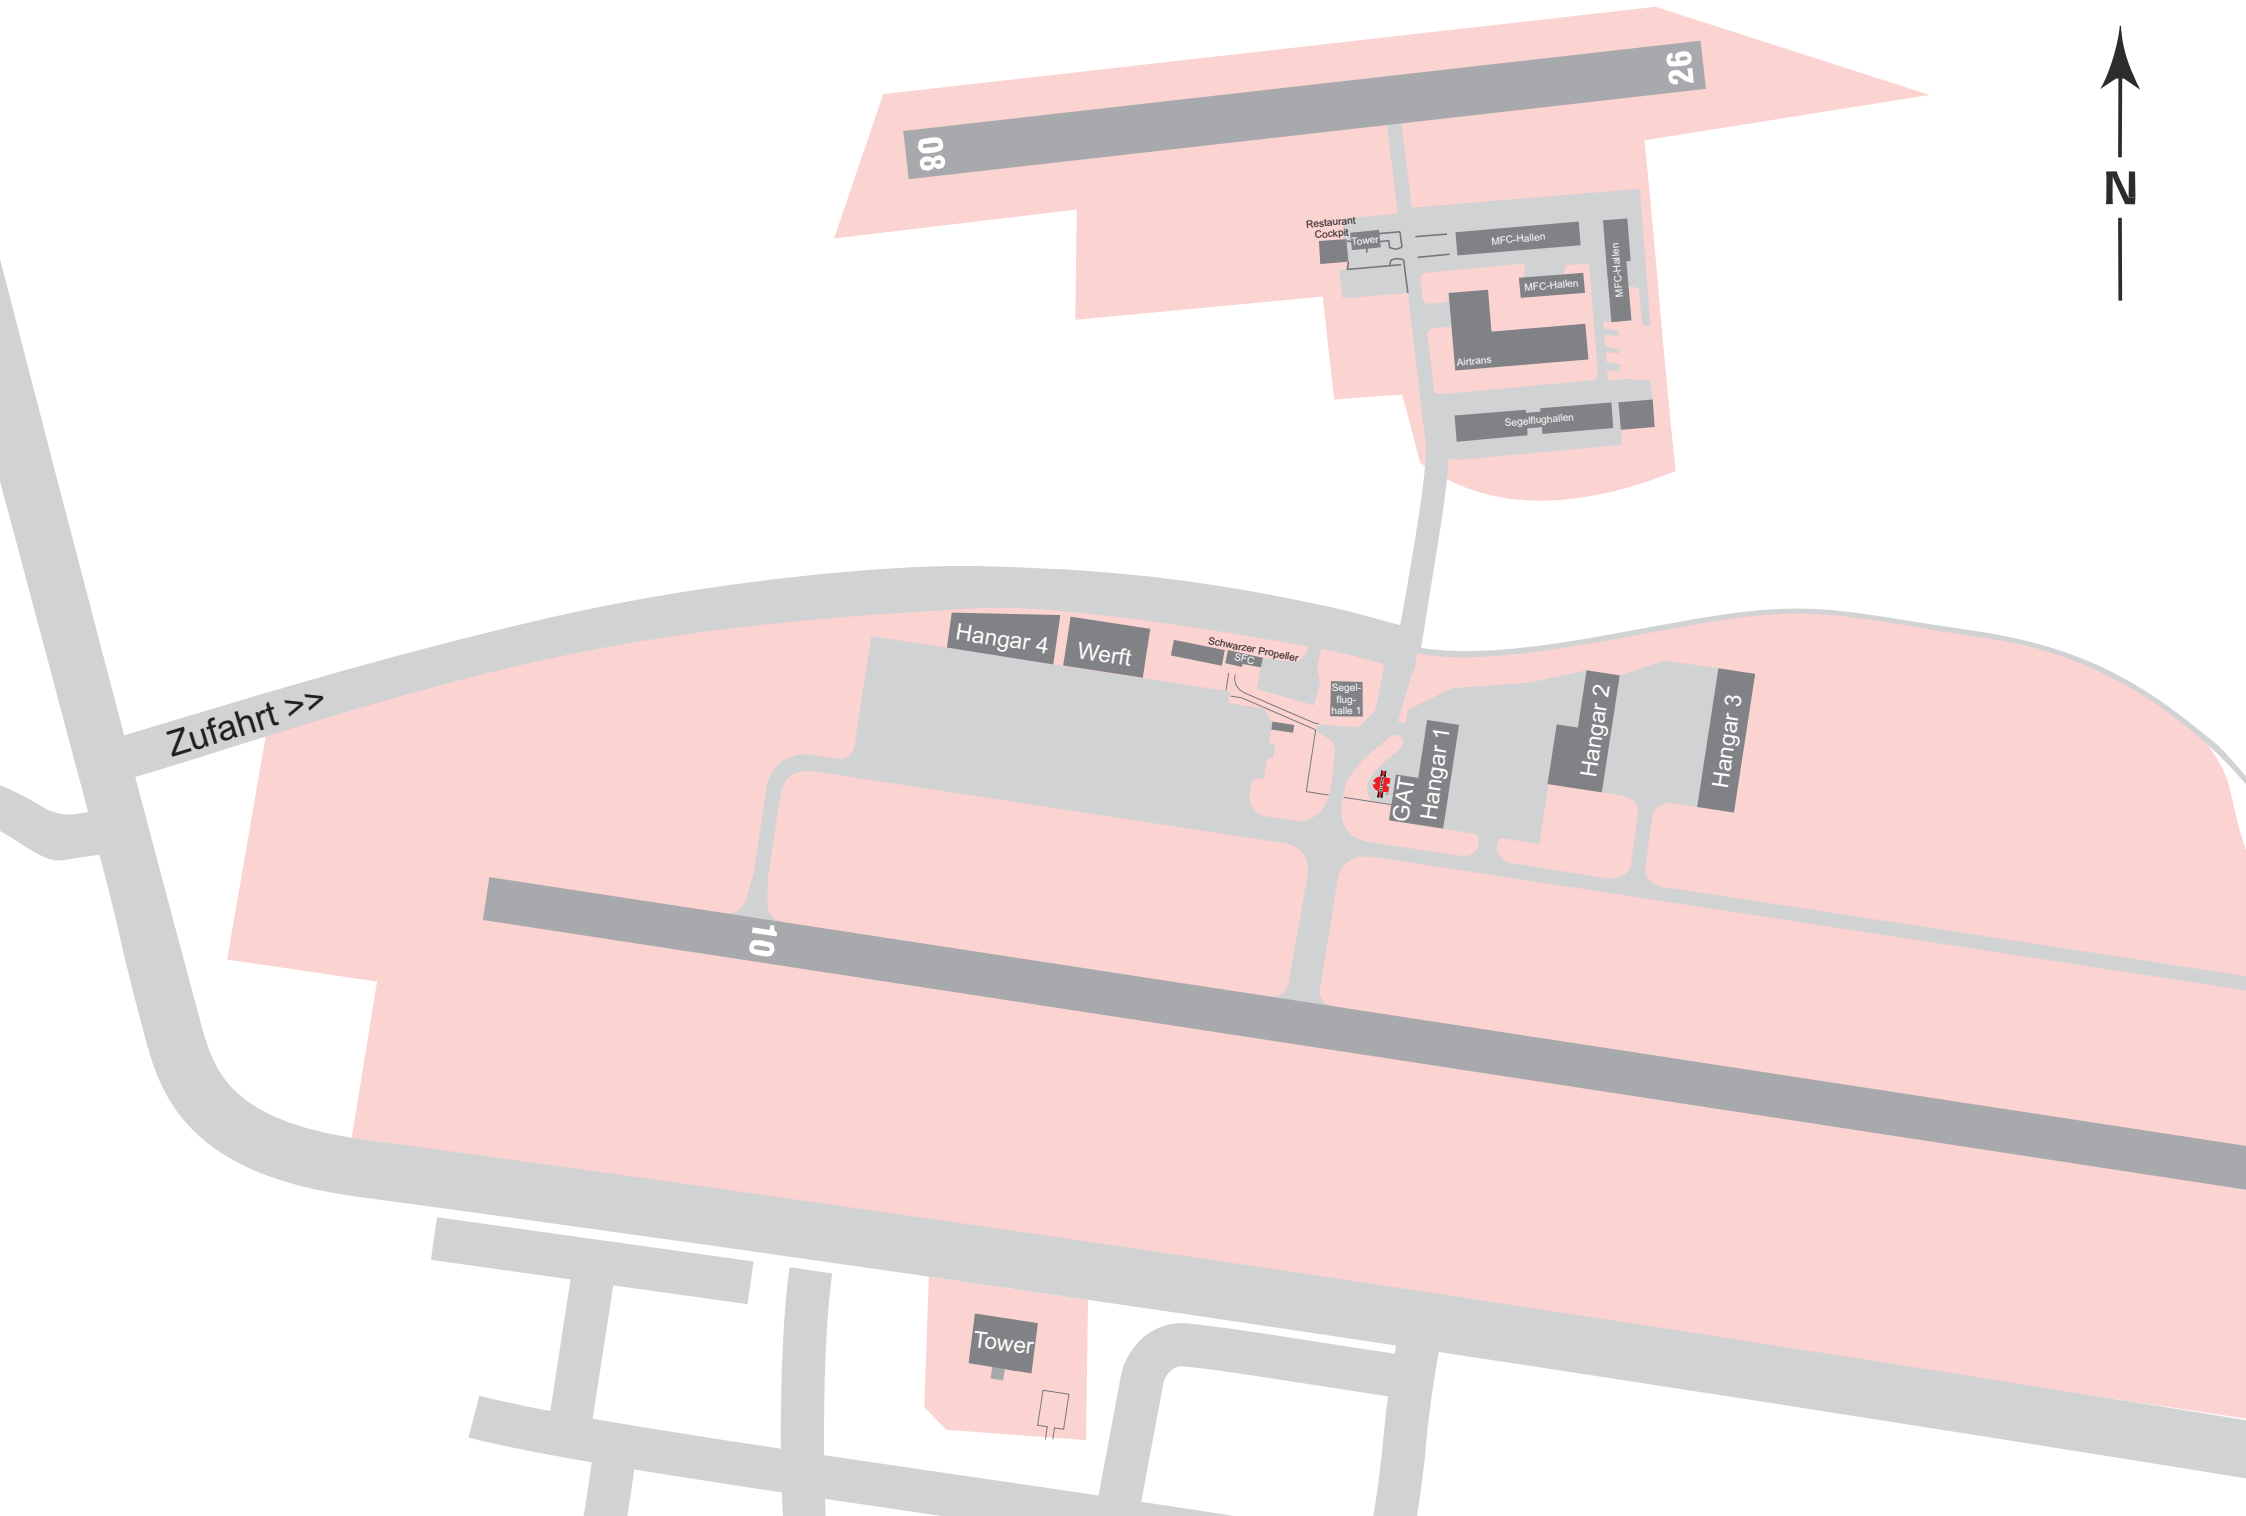

Werft

Einweisung Angler

Wald

GAT

Hangar 1

Hangar 2

Hangar 3

Adolf Wirth Airport

Tower

Gewerbegebiet  
Solpark

1:10000

Hessental

Ellwangen / Aalen  
Autobahn A7 

80

26

Restaurant  
Cockpit  
Tower

MFC-Hallen

MFC-Hallen

MFC-Hallen

Airtrans

Segelflughallen

Hangar 4

Werft

Schwarzer Propeller  
SFC

Segelflughalle 1

GAT

Hangar 1

Hangar 2

Hangar 3

Zufahrt >>

10

Tower